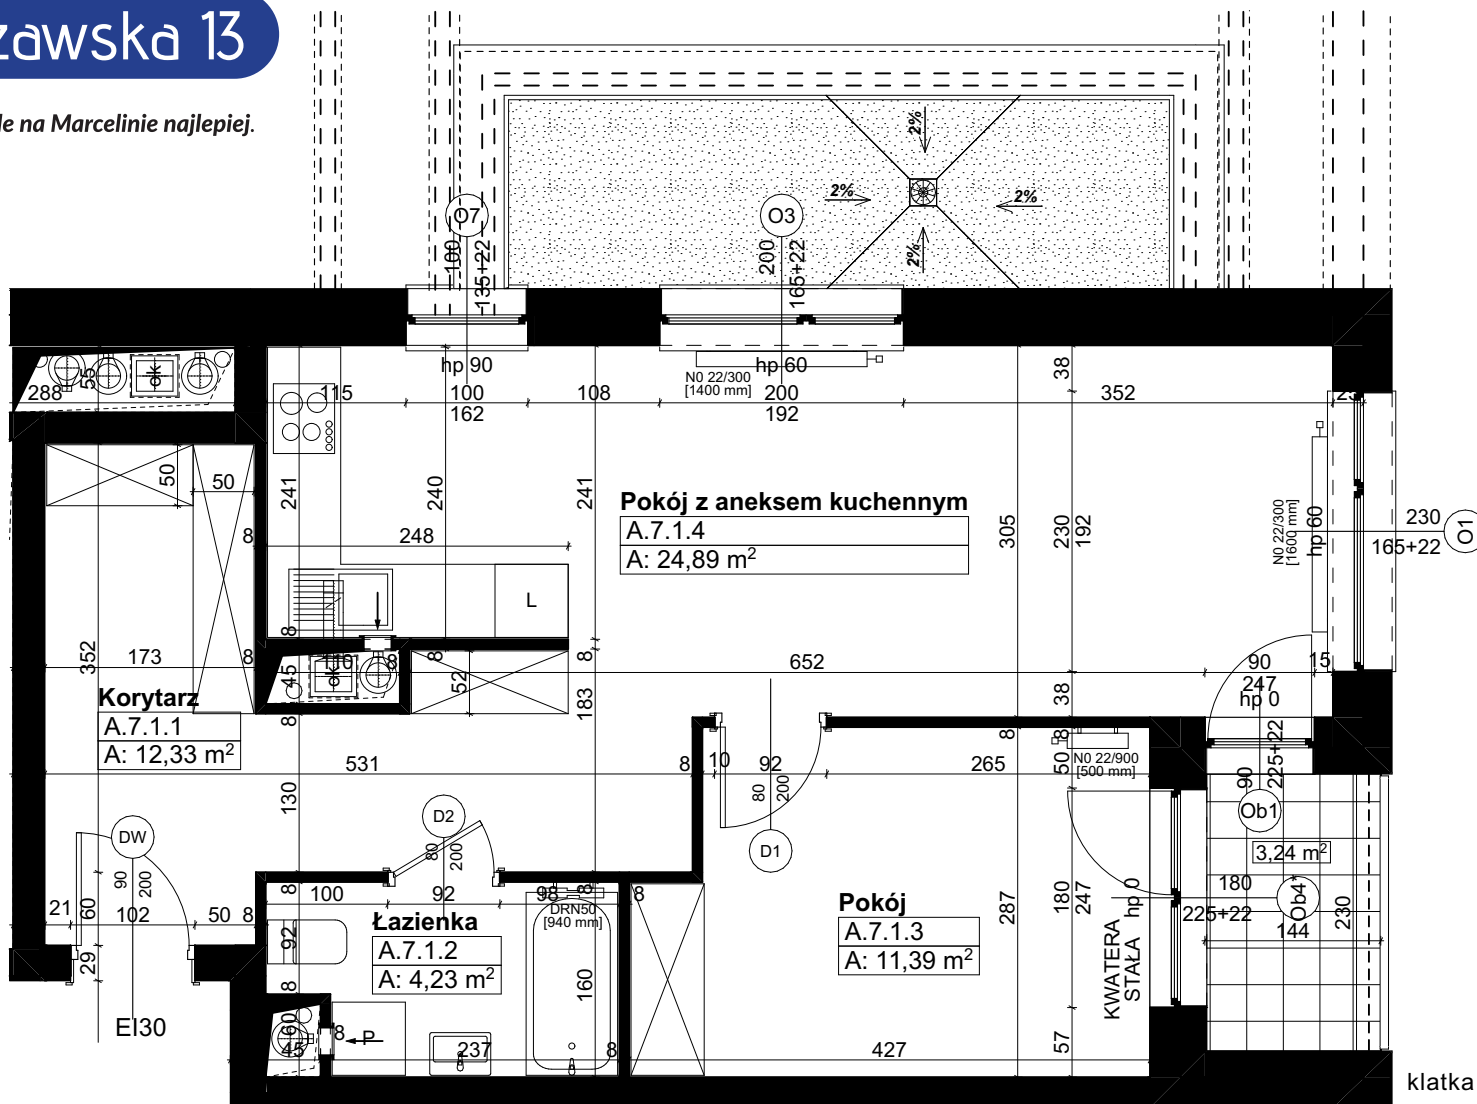

Świerzawska 13

Wszędzie dobrze, **ale na Marcellinie najlepiej.**

01.02.2024

Uwaga:

1. Katalog ma charakter poglądowy, na etapie wykonawczym mogą wystąpić korekty powierzchni oraz zmiany układu funkcjonalnego.
2. Wymiary na rysunku odnoszą się do ścian przed wykończeniem (nieotynkowanych).
3. Ostateczny gabaryt stolarki okiennej uzależniony od wybranego systemu okiennego.

PIĘTRO +7
A
A.7.1
52,84 m²
2,60 m

Od lat budujemy **Poznań.**