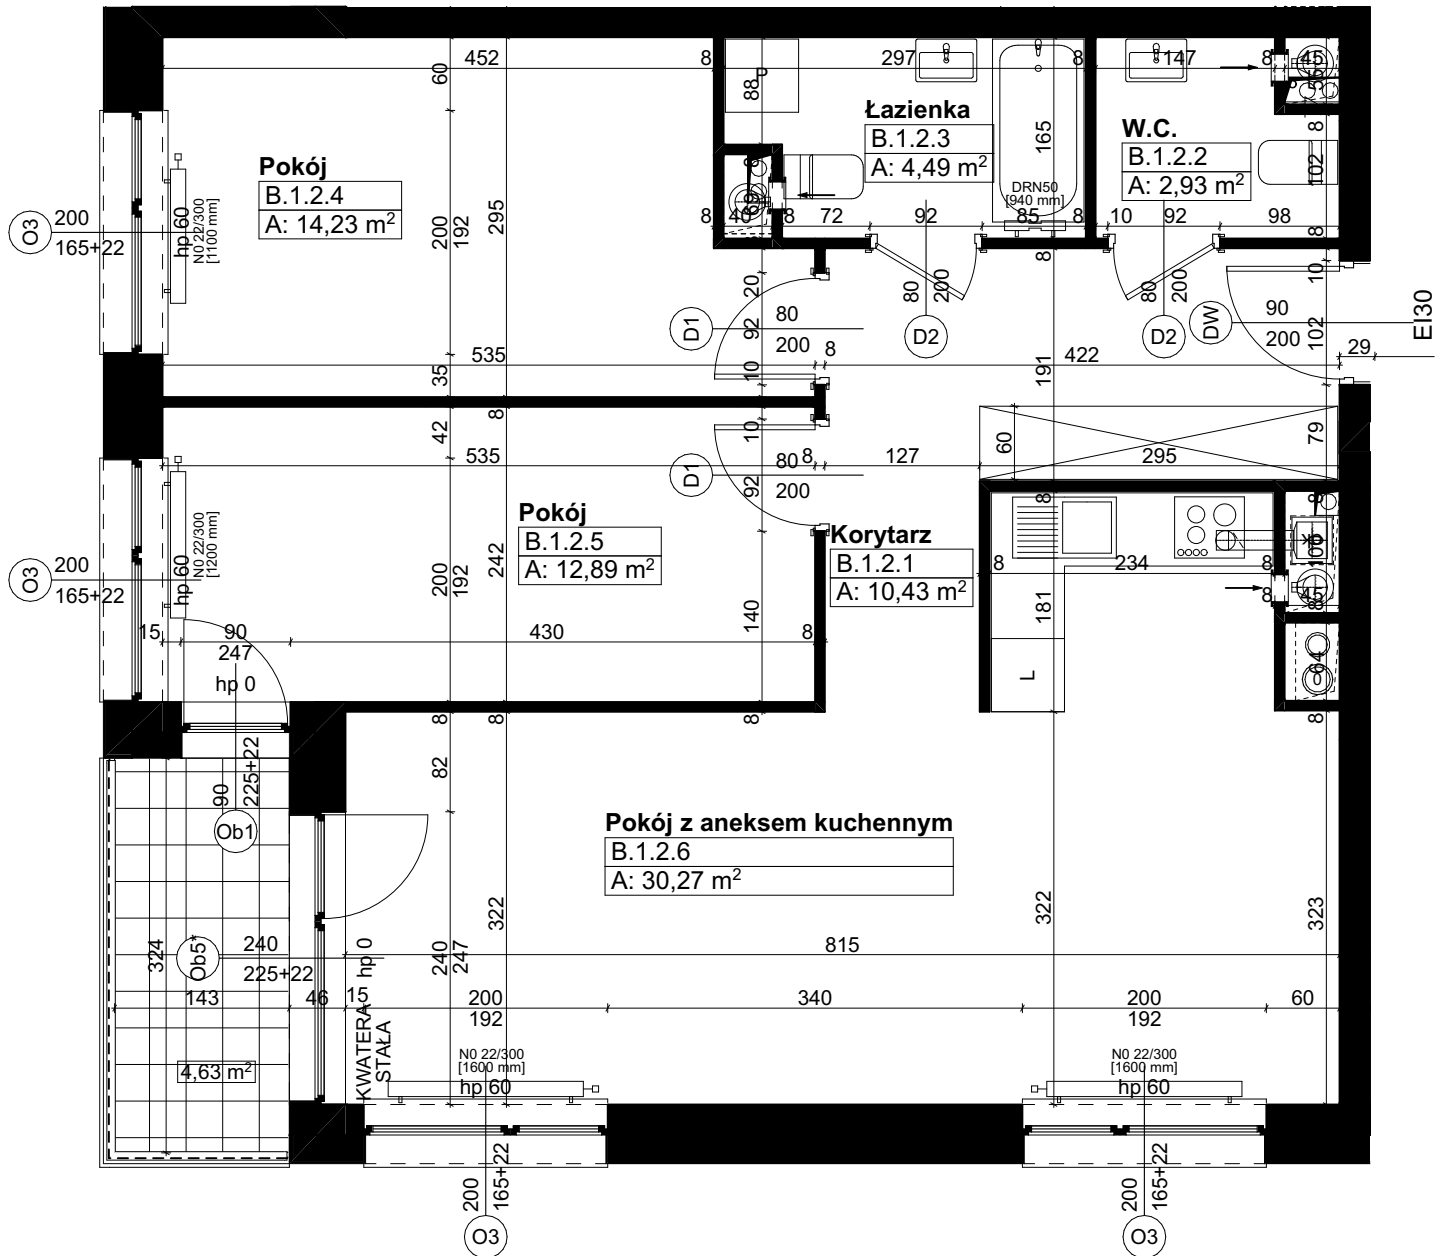

Świerżawska 13

Wszędzie dobrze, **ale na Marcelinie najlepiej.**

01.02.2024

Uwaga:

1. Katalog ma charakter poglądowy, na etapie wykonawczym mogą wystąpić korekty powierzchni oraz zmiany układu funkcjonalnego.
2. Wymiary na rysunku odnoszą się do ścian przed wykończeniem (nieotynkowanych).
3. Ostateczny gabaryt stolarki okiennej uzależniony od wybranego systemu okiennego.

wysokość mieszkania

PIĘTRO +1

B

B.1.2

75,24 m²

2,60 m

Od lat budujemy **Poznań.**