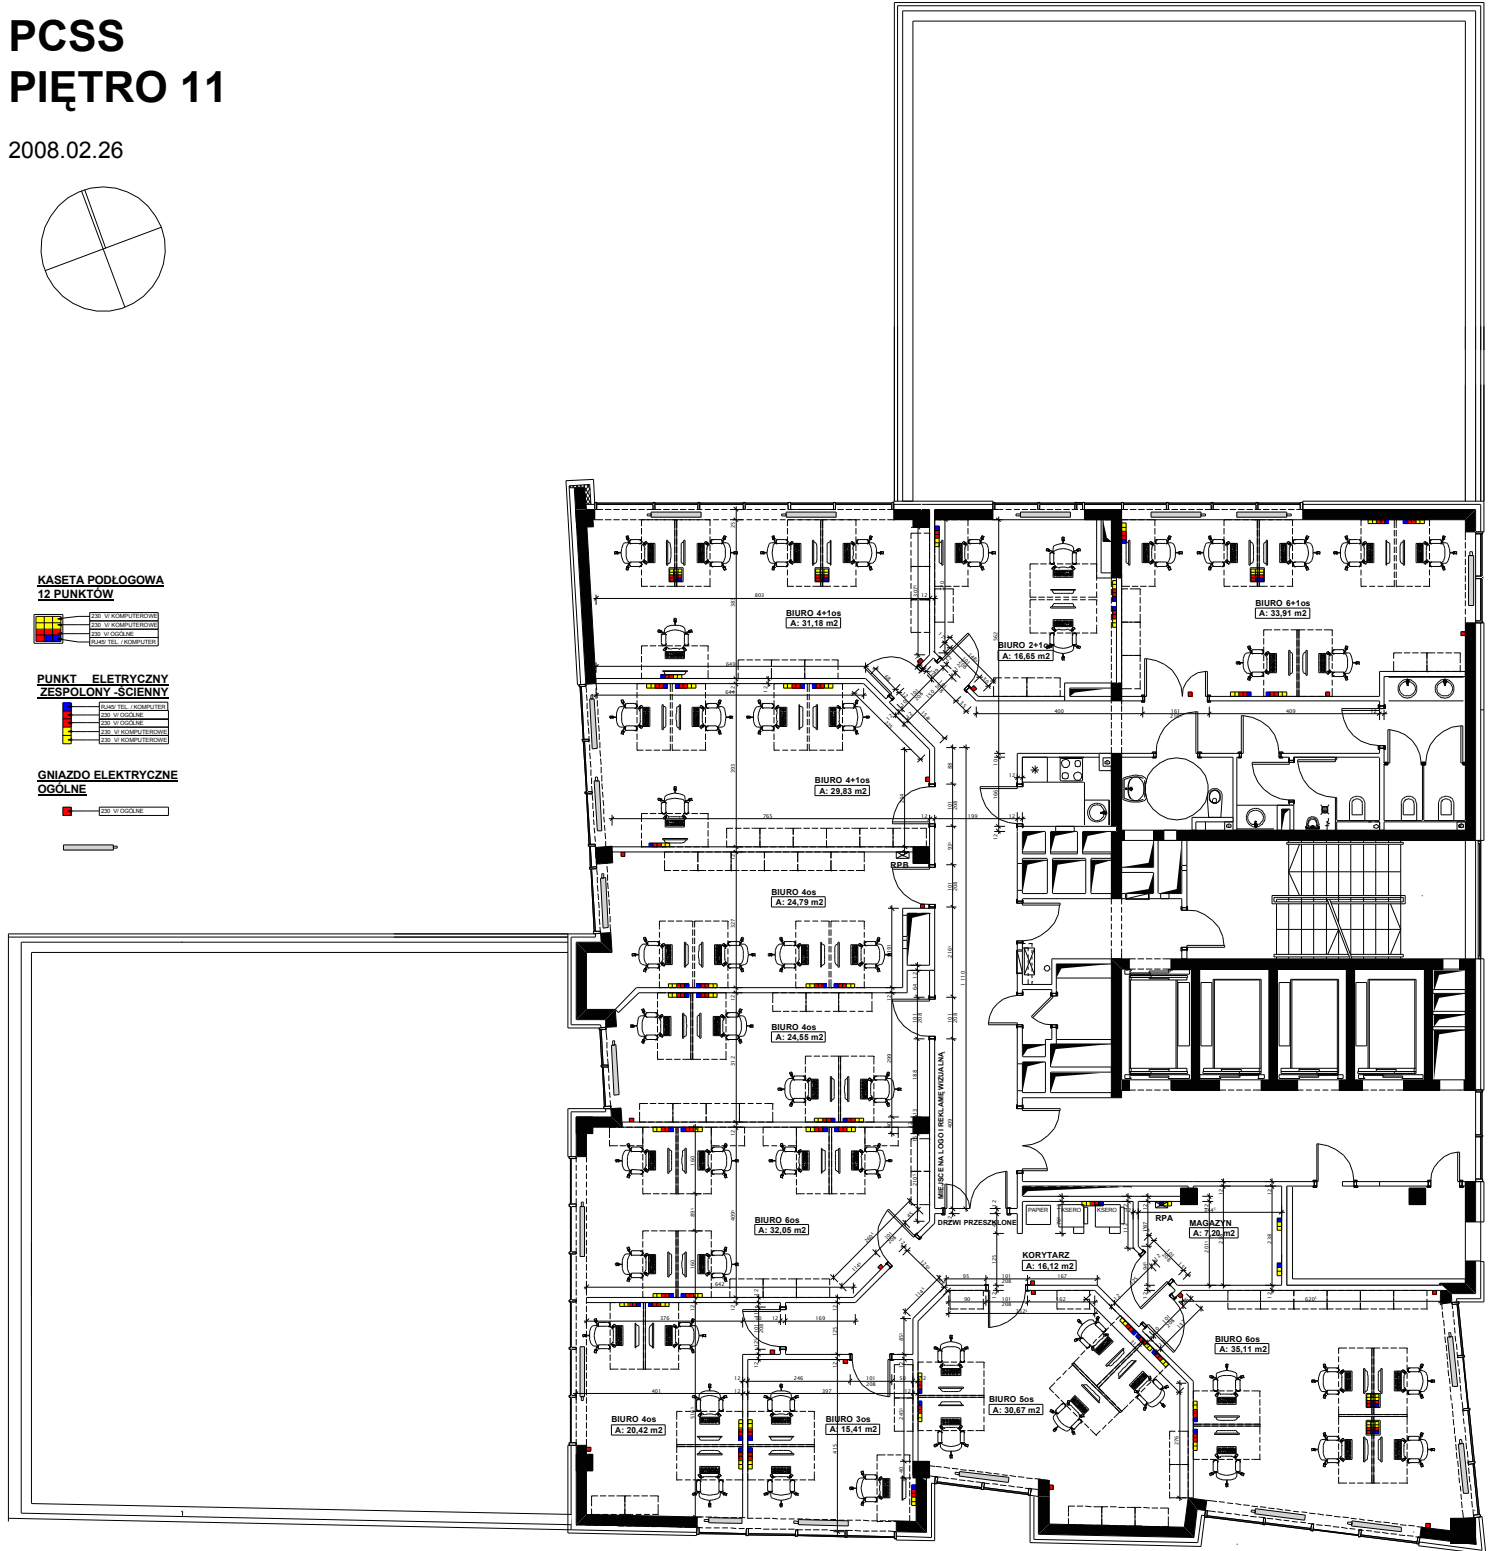

PCSS PIĘTRO 11

2008.02.26

KASETA PODŁOGOWA 12 PUNKTÓW

PUNKT ELEKTRYCZNY ZESPOLONY - SCIENNY

GNIAZDO ELEKTRYCZNE OGÓLNE

	220 V. OGÓLNE

INSTALACJA C.O. - PROPOZYCJA LOKALIZACJI GRZEJNIKÓW, WYMIARY ORAZ ILOŚĆ MOŻE ULEC ZMIANIE

UWAGA! UKŁAD NIEPOTWIERDZONY PRZEZ KLIENTA!

OPRACOWAŁ: arch. JAROSŁAW BIECHOŃSKI