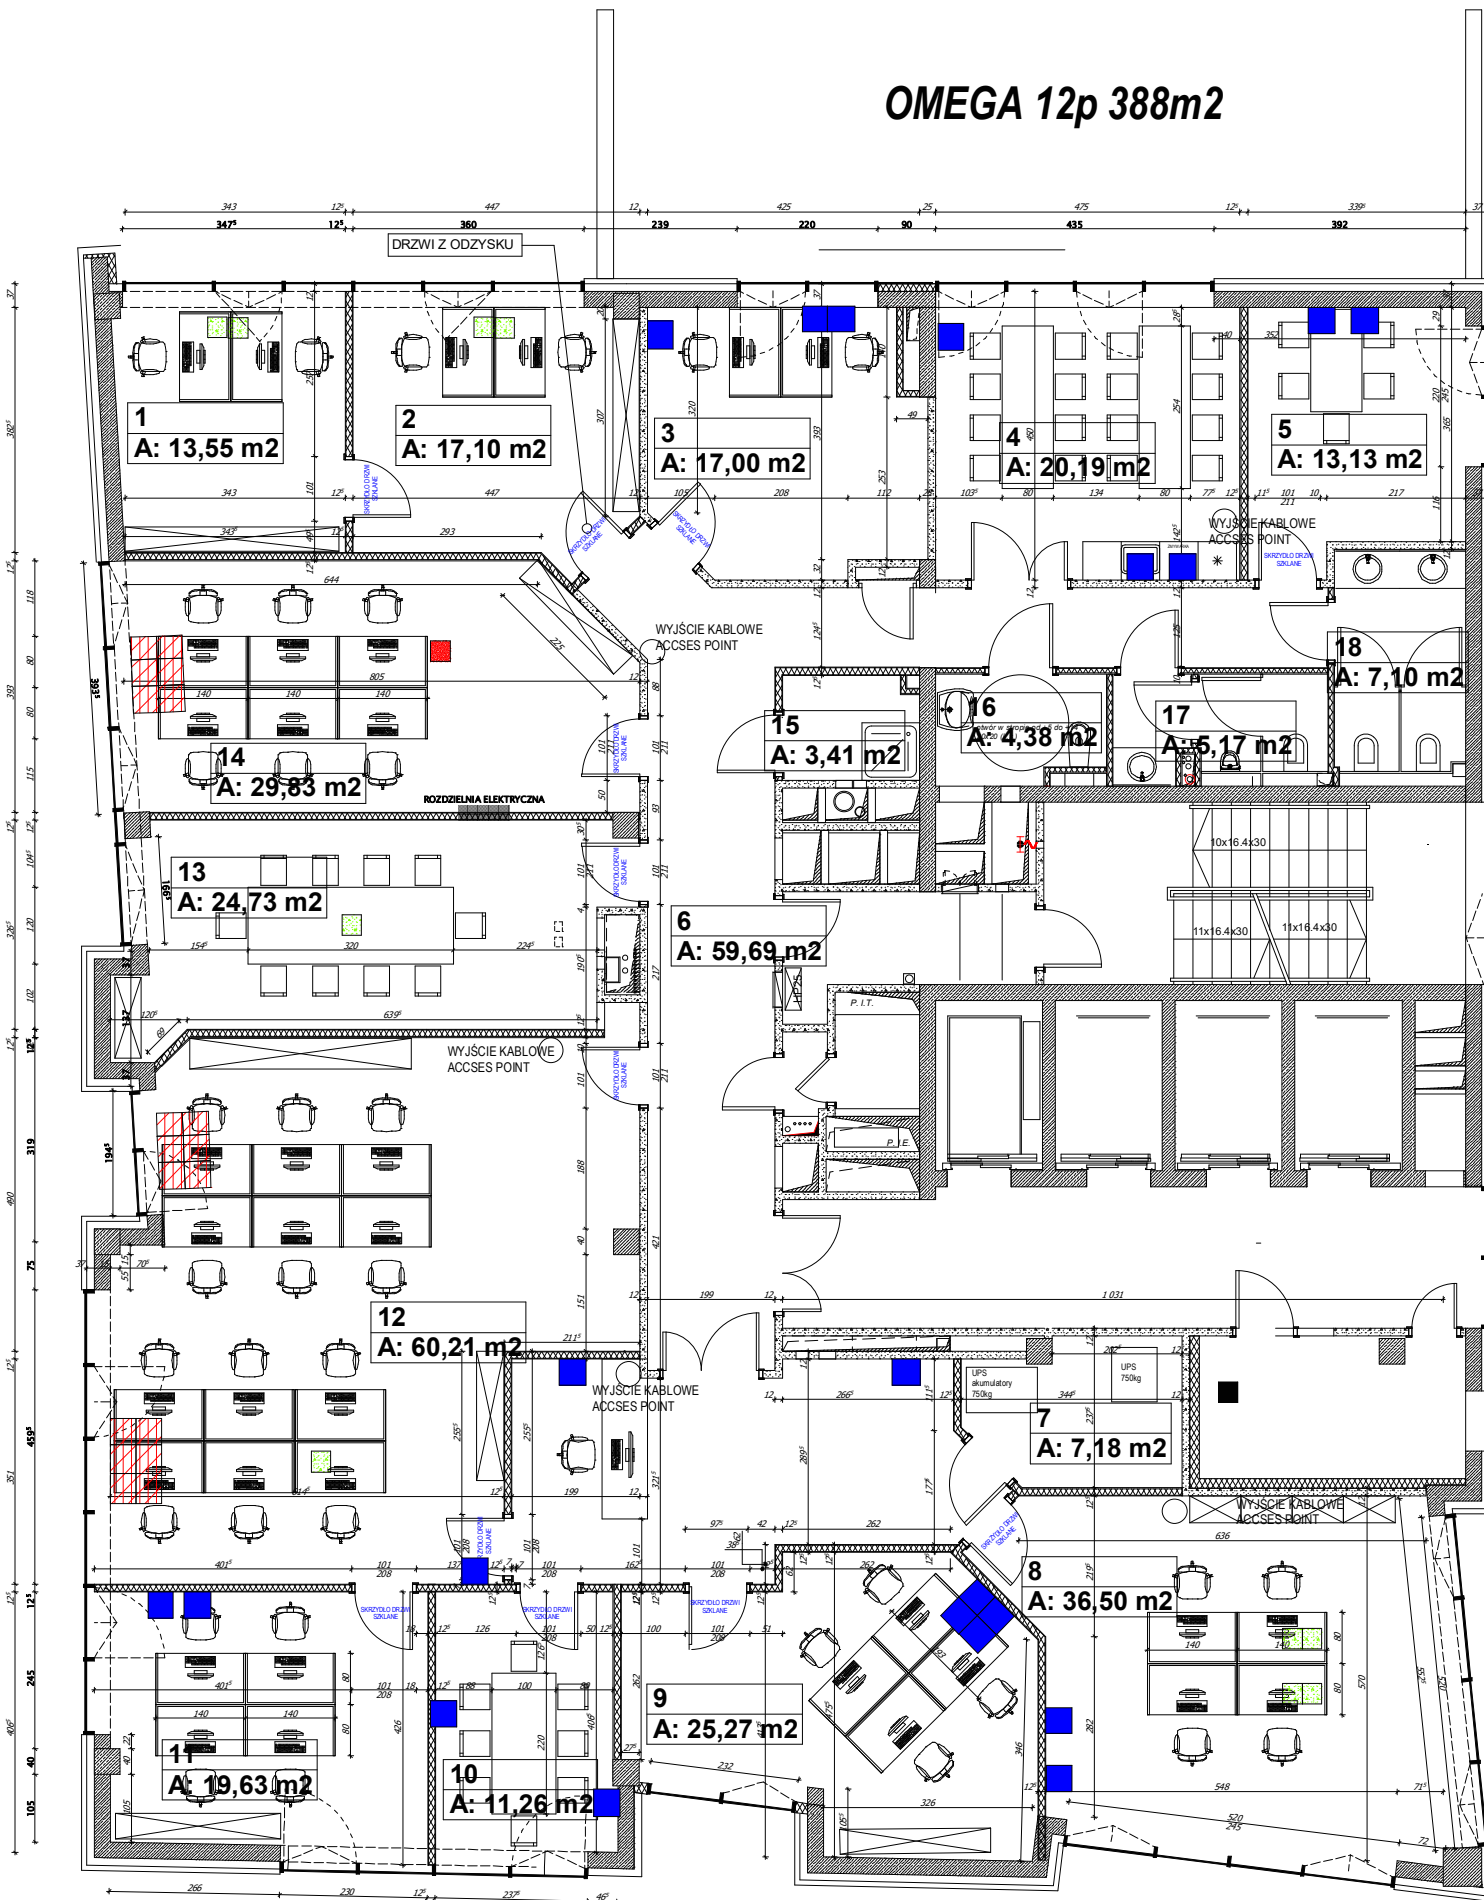

OMEGA 12p 388m²

wszystkie wymiary należy sprawdzić na budowie

floorbox istniejący

- 2x RJ
- 2x SIECIOWE
- 2x CHRONIONE

ZESTAW ŚCIENNY

- 2x RJ
- 2x SIECIOWE
- 2x CHRONIONE

ZESTAW PODŁOGOWY W LISTWIE

- 2x RJ
- 2x SIECIOWE
- 2x CHRONIONE